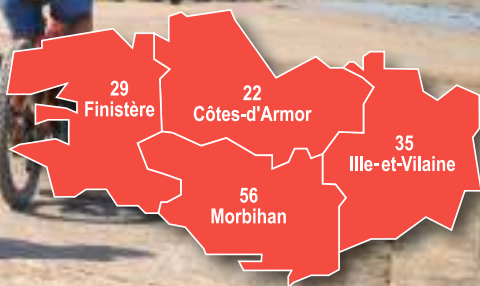

72, rue Lazare Carnot
56100 LORIENT

www.loisirstourisme-bretagne.fr
mlaure@lbtbretagne.fr
Tél. 02 97 21 59 16

Loisirs Tourisme

Bretagne

Commander
vos billets
via notre
boutique
en ligne!