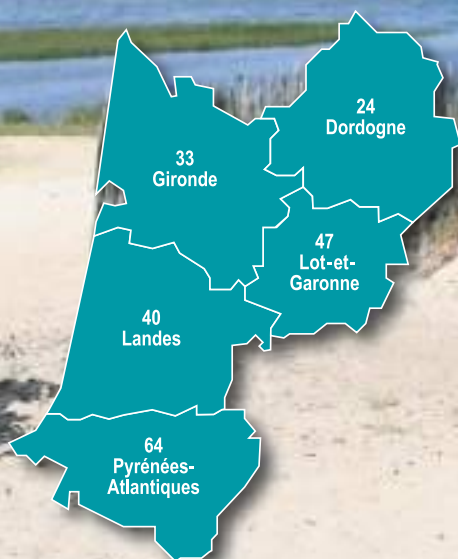

ZA Les Pins Verts
26, allée de Migelane
33650 SAUCATS

www.abice.org
abice33@gmail.com
Tel. 05 56 72 55 33

Abice

Association Billetterie Inter-Comité d'entreprise